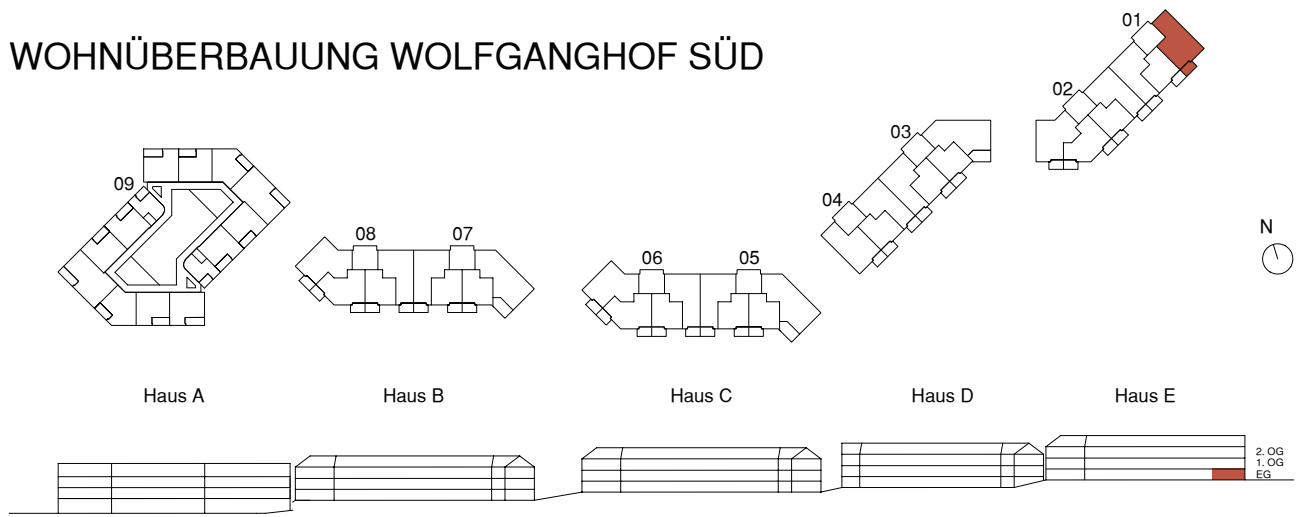

WOHNÜBERBAUUNG WOLFGANGHOF SÜD

Adresse
Wolfgangstrasse 88a 9014 St. Gallen

Haus E

Stockwerk
Erdgeschoss

Wohnung
01.0001

Anzahl Zimmer
3,5

Nettowohn-/ Balkonfläche
84.6 m² / 8.6 m²

0 1 2 3 4 5 10 m Änderungen bleiben vorbehalten