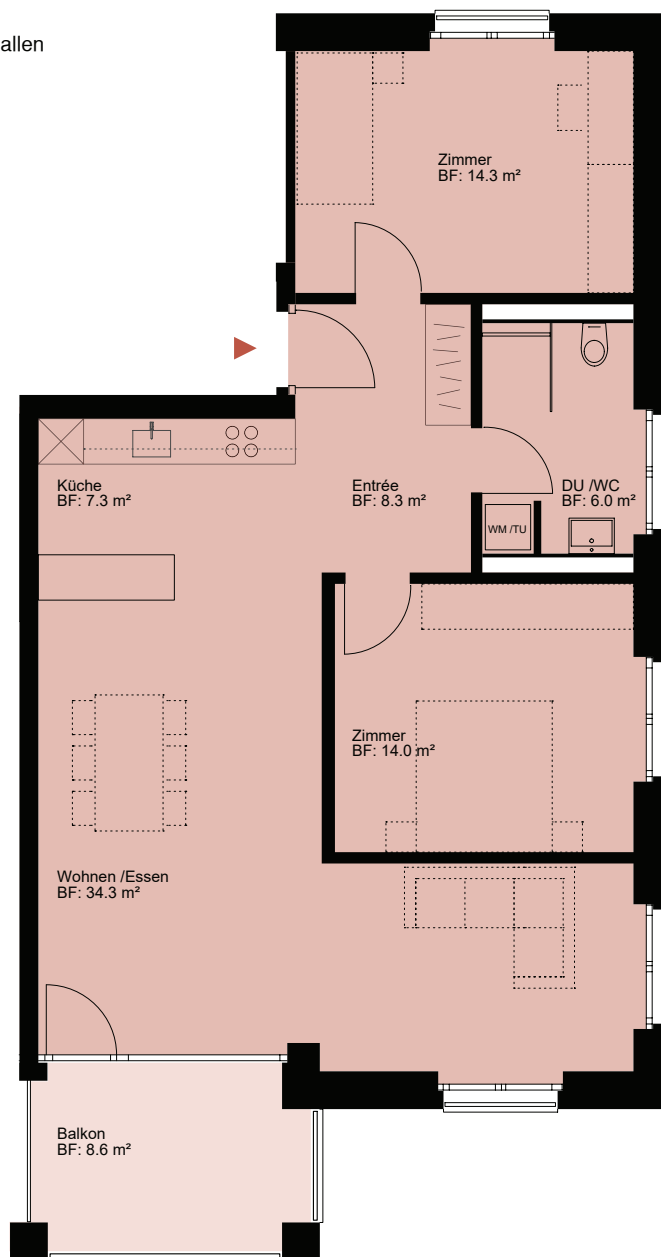

WOHNÜBERBAUUNG WOLFGANGHOF SÜD

Adresse
Wolfgangstrasse 88a 9014 St. Gallen

Haus E

Stockwerk
Erdgeschoss

Wohnung
01.0001

Anzahl Zimmer
3,5

Nettowohn-/ Balkonfläche
84.6 m² / 8.6 m²

0 1 2 3 4 5 10 m Änderungen bleiben vorbehalten