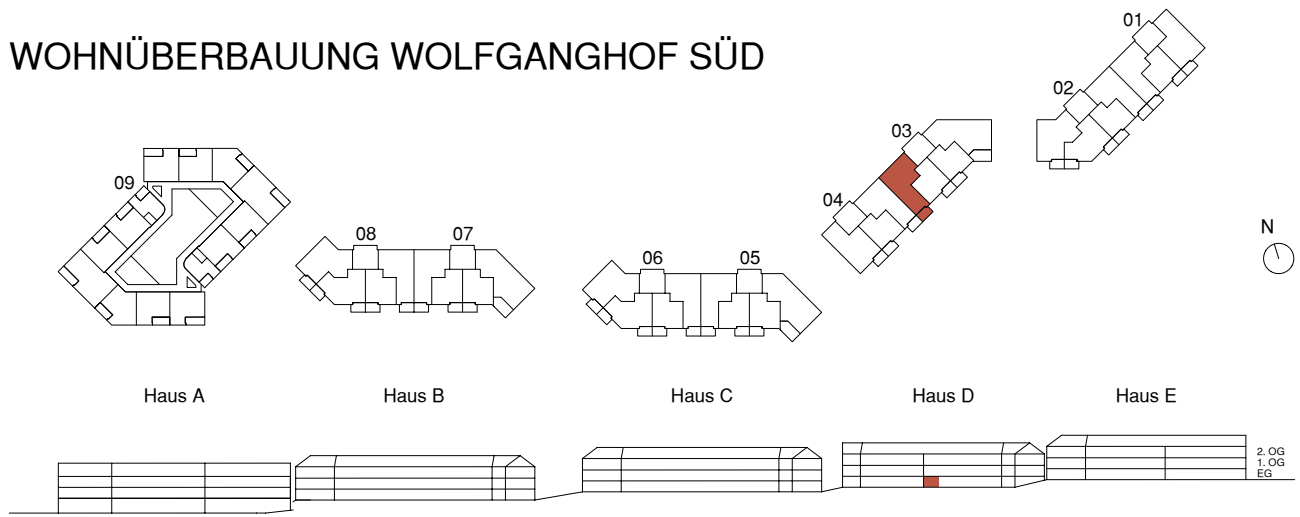

# WOHNÜBERBAUUNG WOLFGANGHOF SÜD

Adresse  
Wolfgangstrasse 86a 9014 St. Gallen

Haus D

Stockwerk  
Erdgeschoss

Wohnung  
03.0004

Anzahl Zimmer  
3.5

Nettowohn-/ Balkonfläche  
83.7 m<sup>2</sup> / 8.6 m<sup>2</sup>

0 1 2 3 4 5 10 m Änderungen bleiben vorbehalten