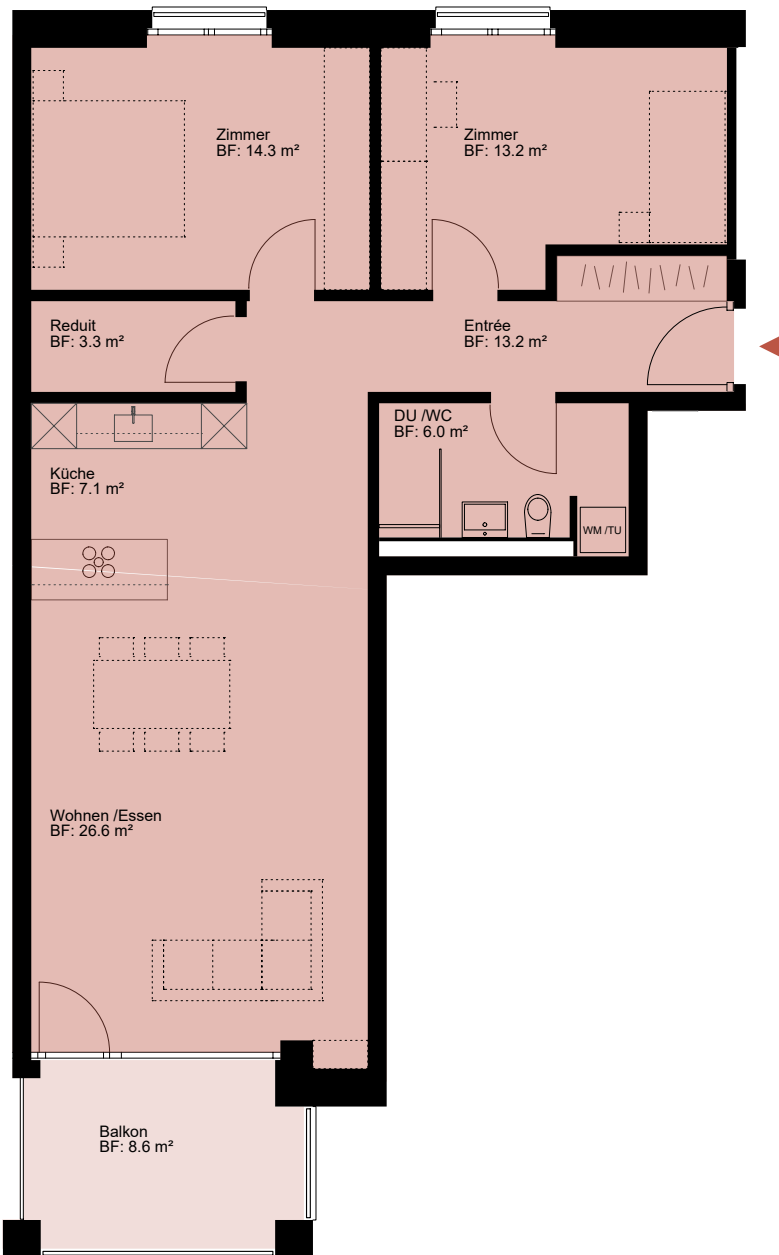

# WOHNÜBERBAUUNG WOLFGANGHOF SÜD

Adresse  
Wolfgangstrasse 86a 9014 St. Gallen

Haus D

Stockwerk  
Erdgeschoss

Wohnung  
03.0004

Anzahl Zimmer  
3.5

Nettowohn-/ Balkonfläche  
83.7 m<sup>2</sup> / 8.6 m<sup>2</sup>

0 1 2 3 4 5 10 m Änderungen bleiben vorbehalten