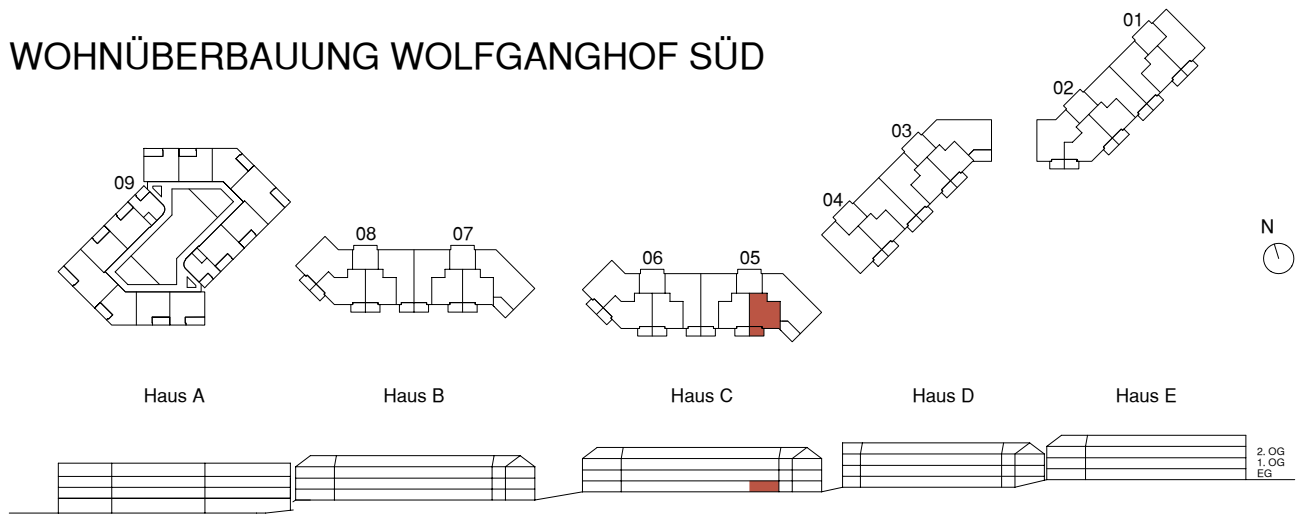

WOHNÜBERBAUUNG WOLFGANGHOF SÜD

Adresse
Wolfgangstrasse 84a 9014 St. Gallen

Haus C

Stockwerk
Erdgeschoss

Wohnung
05.0002

Anzahl Zimmer
2.5

Nettowoohn-/Balkonfläche
57.6 m² / 8.6 m²

0 1 2 3 4 5 10 m Änderungen bleiben vorbehalten