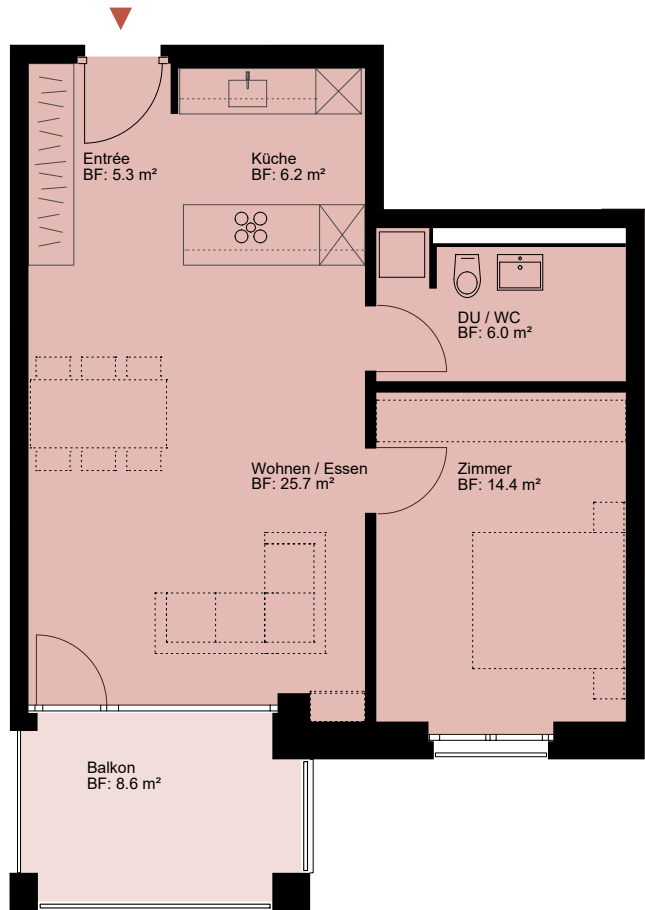

WOHNÜBERBAUUNG WOLFGANGHOF SÜD

Adresse
Wolfgangstrasse 84a 9014 St. Gallen

Haus C

Stockwerk
Erdgeschoss

Wohnung
05.0002

Anzahl Zimmer
2.5

Nettowoohn-/Balkonfläche
57.6 m² / 8.6 m²

0 1 2 3 4 5 10 m Änderungen bleiben vorbehalten