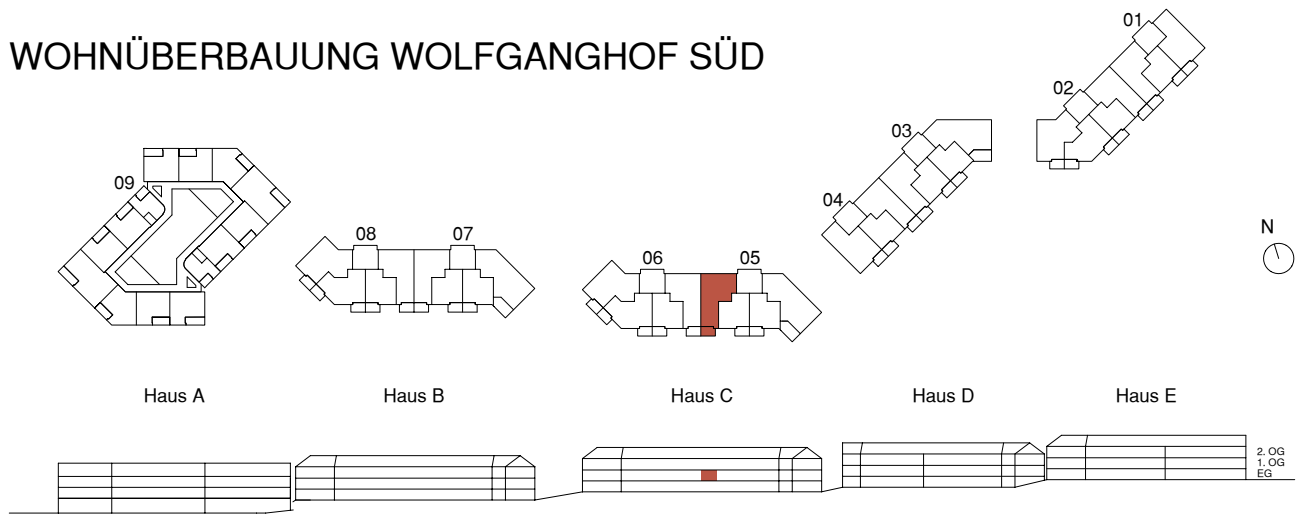

# WOHNÜBERBAUUNG WOLFGANGHOF SÜD

Adresse  
Wolfgangstrasse 84a 9014 St. Gallen

Haus C

Stockwerk  
1. Obergeschoss

Wohnung  
05.1004

Anzahl Zimmer  
3.5

Nettowohn-/ Balkonfläche  
83.7 m<sup>2</sup> / 8.6 m<sup>2</sup>

0 1 2 3 4 5 10 m Änderungen bleiben vorbehalten