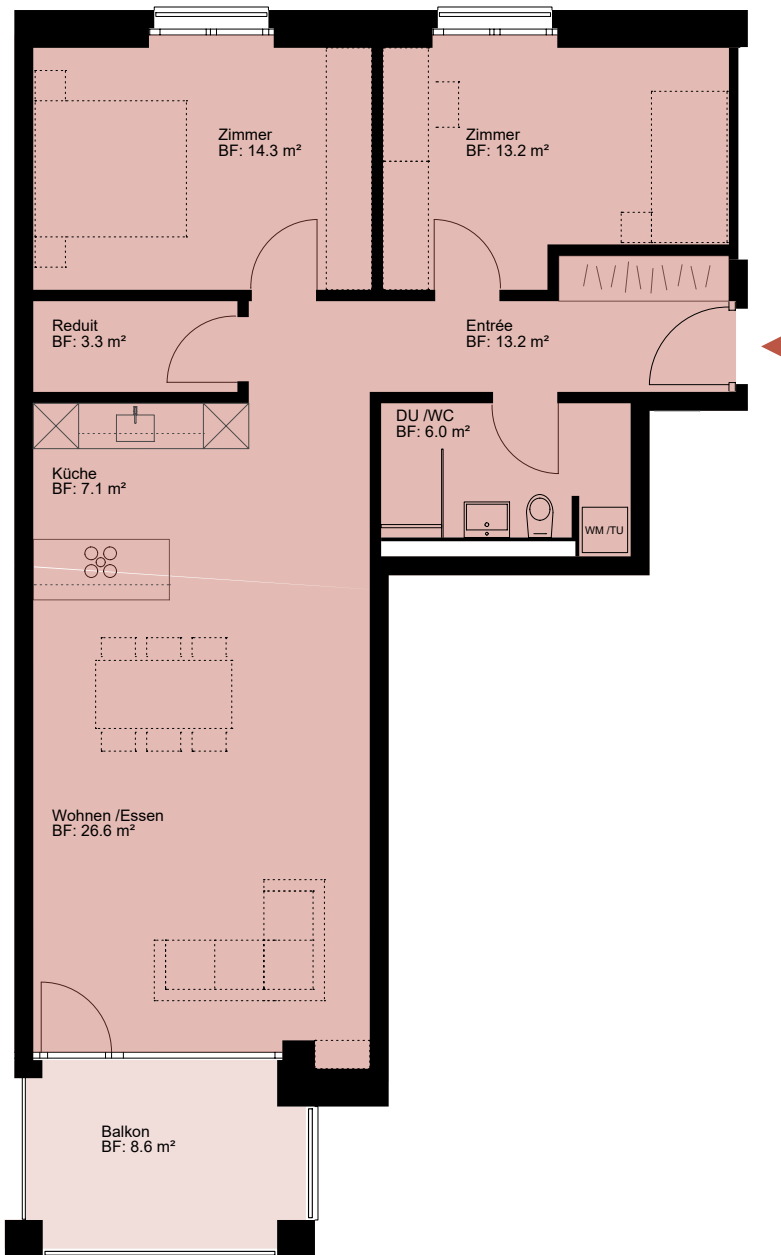

# WOHNÜBERBAUUNG WOLFGANGHOF SÜD

Adresse  
Wolfgangstrasse 84a 9014 St. Gallen

Haus C

Stockwerk  
1. Obergeschoss

Wohnung  
05.1004

Anzahl Zimmer  
3.5

Nettowohn-/ Balkonfläche  
83.7 m<sup>2</sup> / 8.6 m<sup>2</sup>

0 1 2 3 4 5 10 m Änderungen bleiben vorbehalten