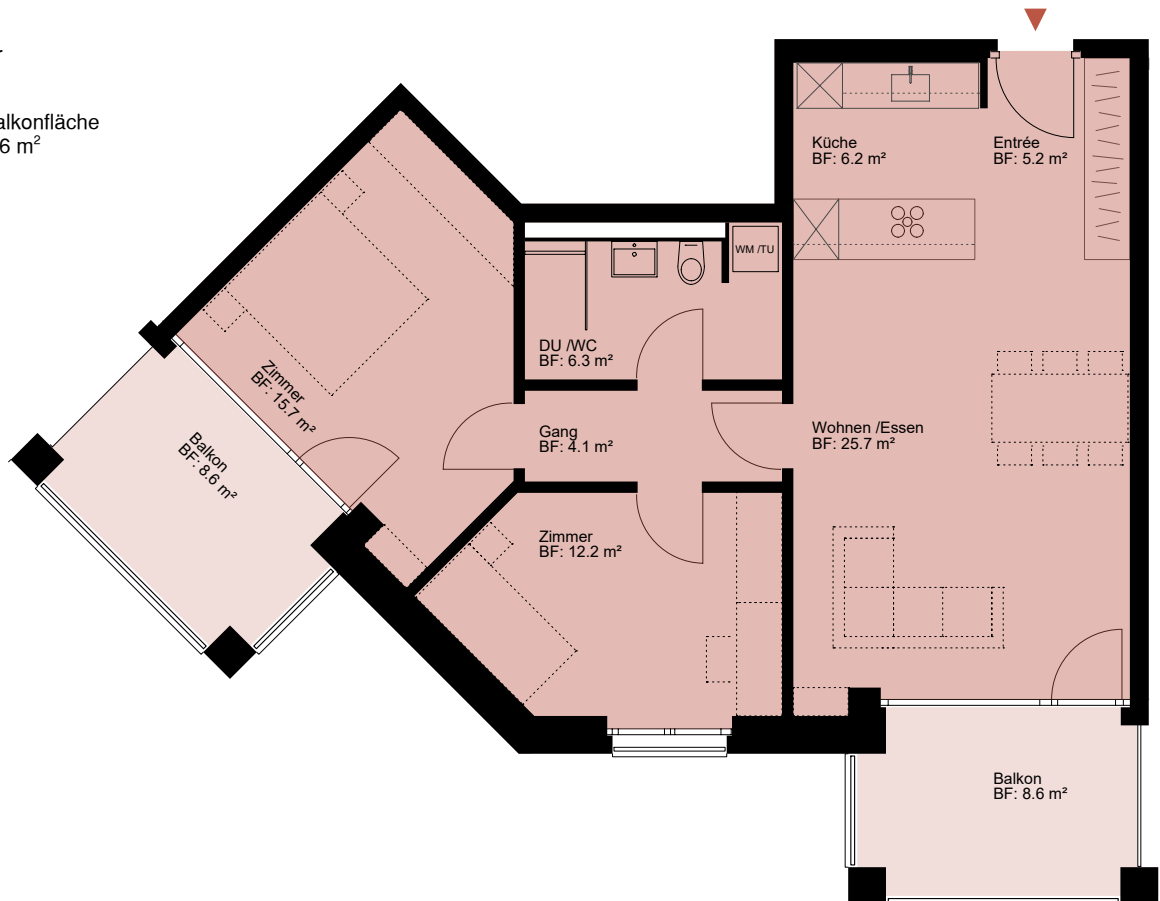

# WOHNÜBERBAUUNG WOLFGANGHOF SÜD

Adresse  
Wolfgangstrasse 84 9014 St. Gallen

Haus C

Stockwerk  
1. Obergeschoss

Wohnung  
06.1003

Anzahl Zimmer  
3.5

Nettowohn-/ Balkonfläche  
75.5 m<sup>2</sup> / 2 x 8.6 m<sup>2</sup>

0 1 2 3 4 5 10 m Änderungen bleiben vorbehalten