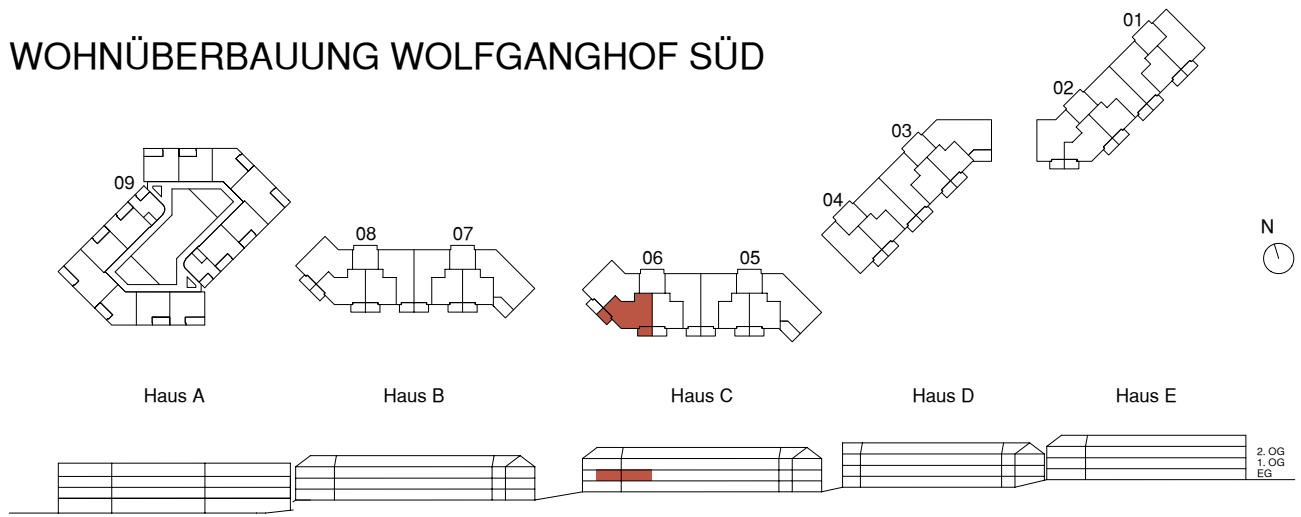

# WOHNÜBERBAUUNG WOLFGANGHOF SÜD

Adresse  
Wolfgangstrasse 84 9014 St. Gallen

Haus C

Stockwerk  
1. Obergeschoss

Wohnung  
06.1003

Anzahl Zimmer  
3.5

Nettowohn-/ Balkonfläche  
75.5 m<sup>2</sup> / 2 x 8.6 m<sup>2</sup>

0 1 2 3 4 5 10 m Änderungen bleiben vorbehalten