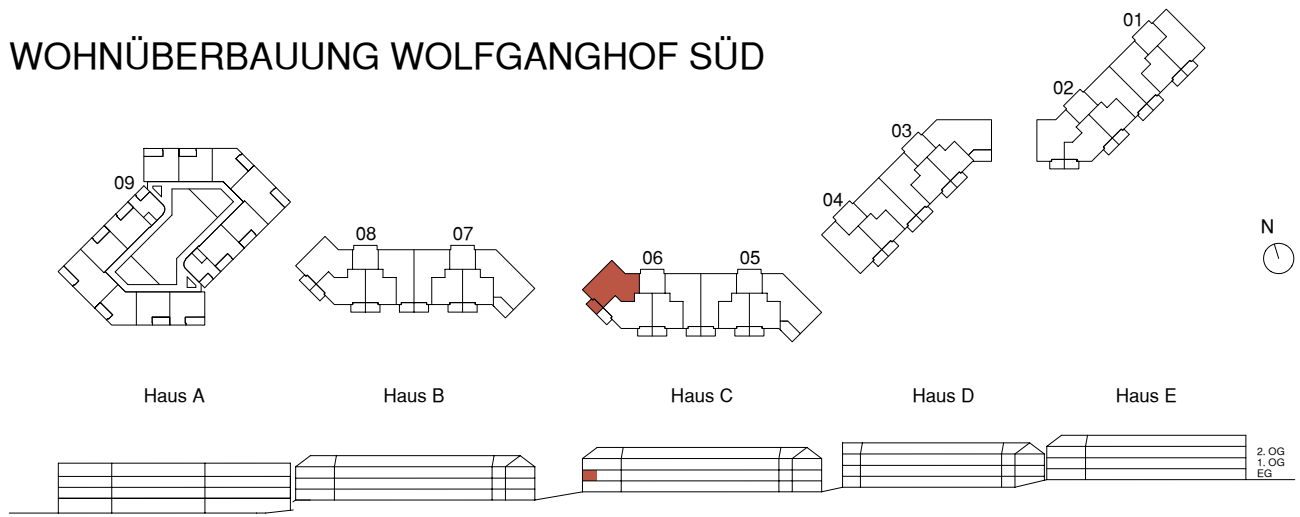

WOHNÜBERBAUUNG WOLFGANGHOF SÜD

Adresse
Wolfgangstrasse 84 9014 St. Gallen

Haus C

Stockwerk
1. Obergeschoss

Wohnung
06.1004

Anzahl Zimmer
3.5

Nettowohn-/ Balkonfläche
87.2 m² / 8.6 m²

0 1 2 3 4 5 10 m Änderungen bleiben vorbehalten