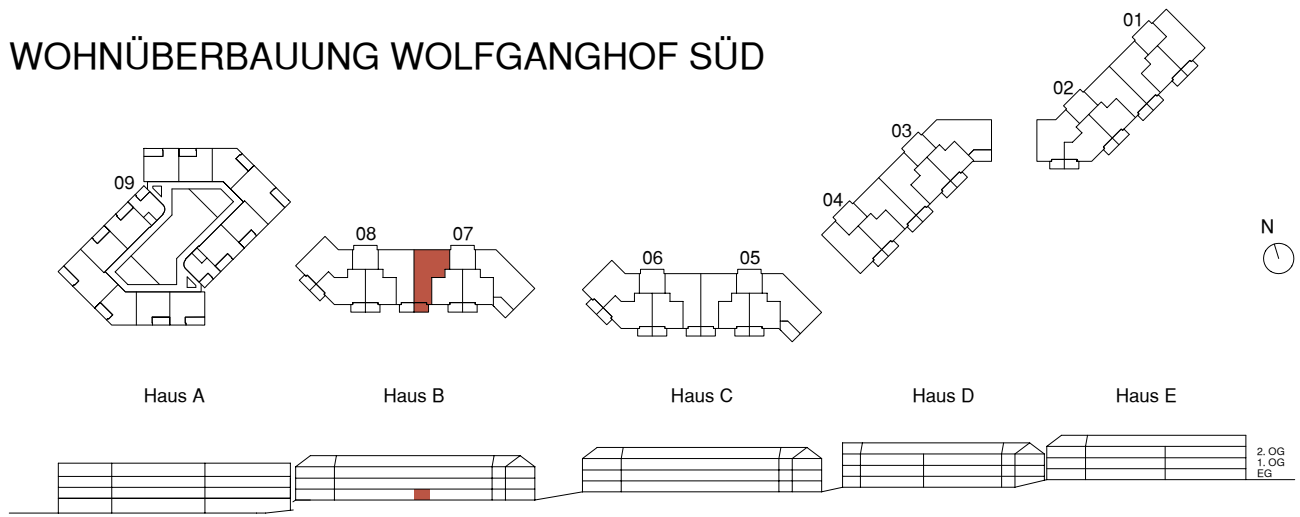

# WOHNÜBERBAUUNG WOLFGANGHOF SÜD

Adresse  
Wolfgangstrasse 82a 9014 St. Gallen

Haus B

Stockwerk  
Erdgeschoss

Wohnung  
07.0004

Anzahl Zimmer  
3.5

Nettowohn-/ Balkonfläche  
83.7 m<sup>2</sup> / 8.6 m<sup>2</sup>

0 1 2 3 4 5 Änderungen bleiben vorbehalten 10 m