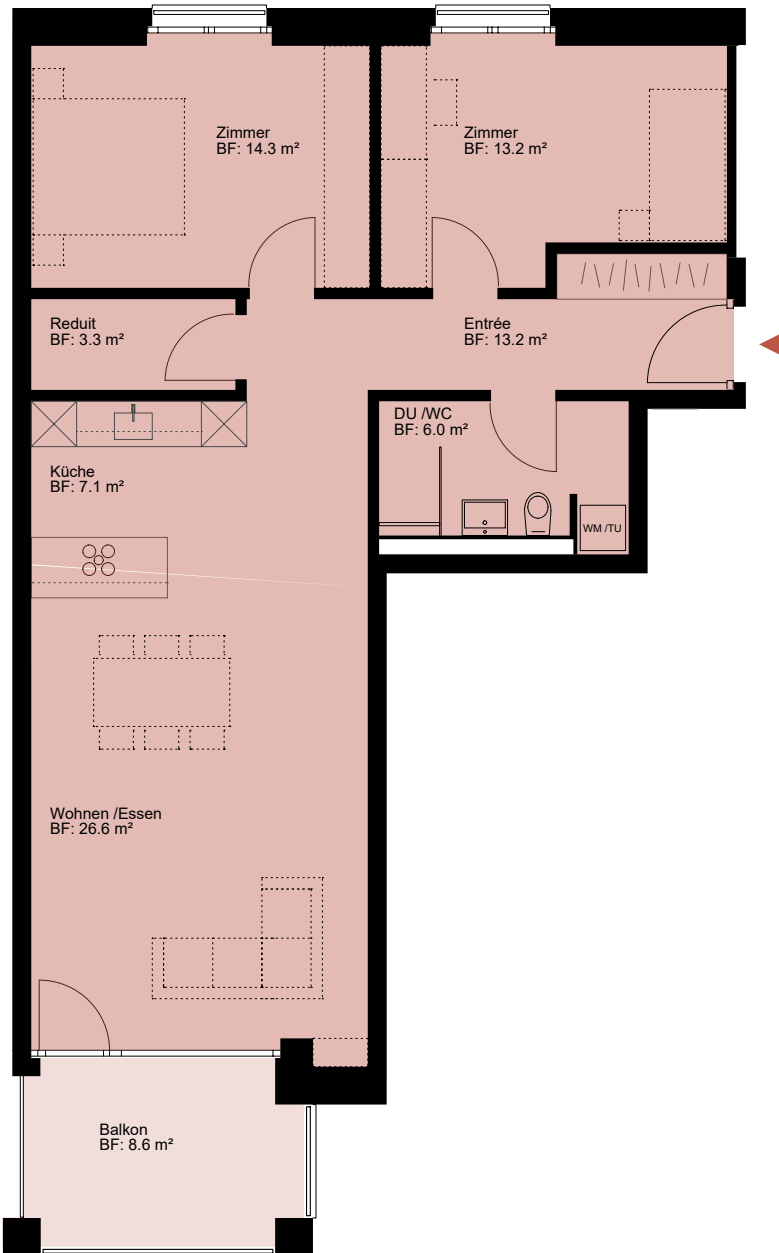

# WOHNÜBERBAUUNG WOLFGANGHOF SÜD

Adresse  
Wolfgangstrasse 82a 9014 St. Gallen

Haus B

Stockwerk  
Erdgeschoss

Wohnung  
07.0004

Anzahl Zimmer  
3.5

Nettowohn-/ Balkonfläche  
83.7 m<sup>2</sup> / 8.6 m<sup>2</sup>

0 1 2 3 4 5 Änderungen bleiben vorbehalten 10 m