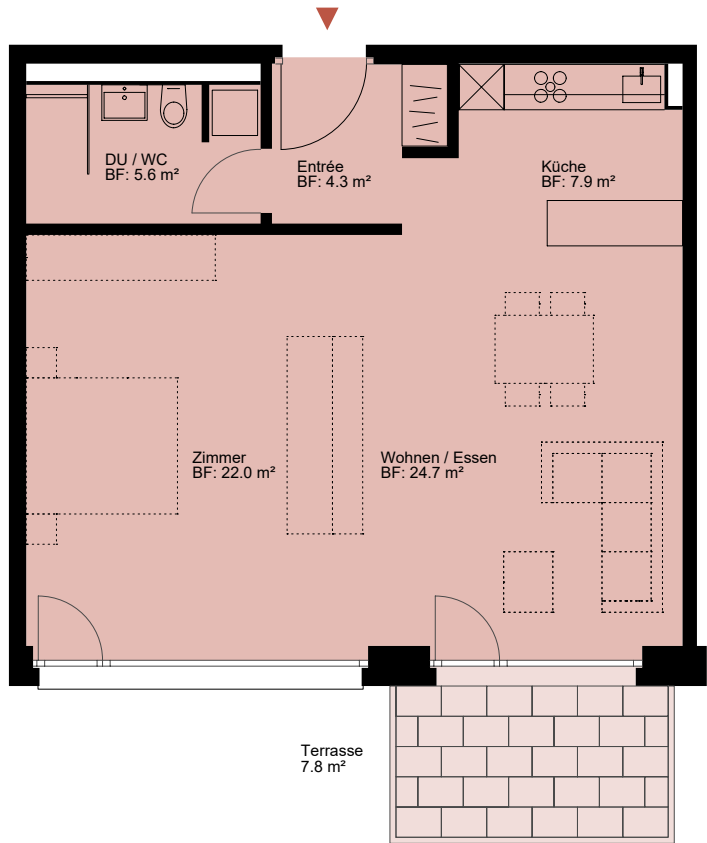

WOHNÜBERBAUUNG WOLFGANGHOF SÜD

Adresse
Wolfgangstrasse 80, 9014 St. Gallen

Haus A

Stockwerk
Erdgeschoss

Wohnung
09.0001

Anzahl Zimmer
2.5

Nettowohn- / Terrassenfläche
64.5 m² / 7.8 m²

0 1 2 3 4 5 10 m Änderungen bleiben vorbehalten