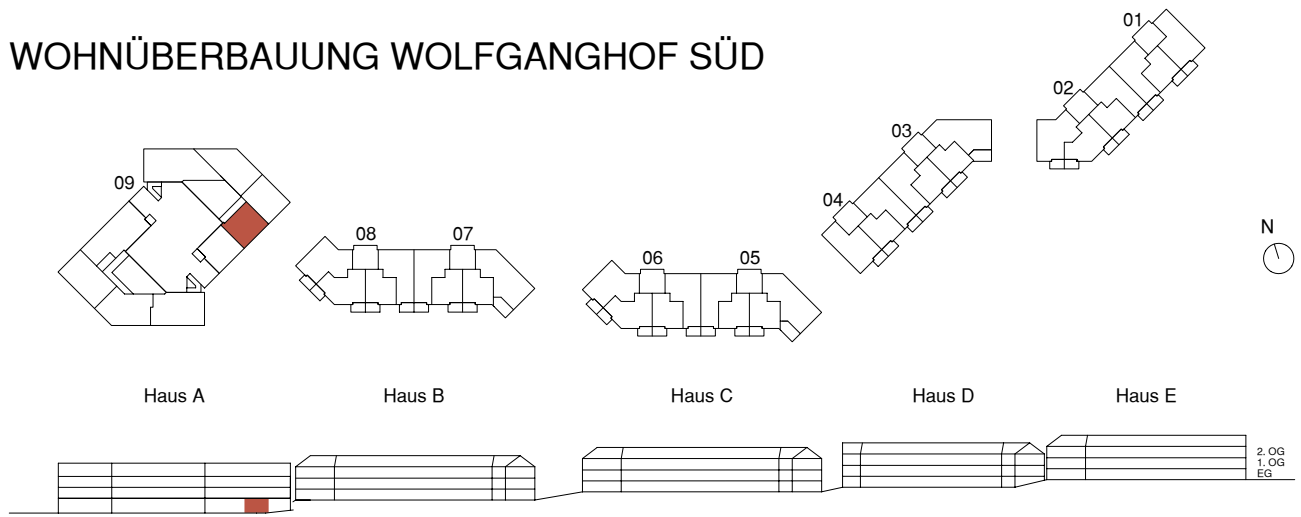

WOHNÜBERBAUUNG WOLFGANGHOF SÜD

Adresse
Wolfgangstrasse 80, 9014 St. Gallen

Haus A

Stockwerk
Erdgeschoss

Wohnung
09.0001

Anzahl Zimmer
2.5

Nettowohn- / Terrassenfläche
64.5 m² / 7.8 m²

0 1 2 3 4 5 10 m Änderungen bleiben vorbehalten