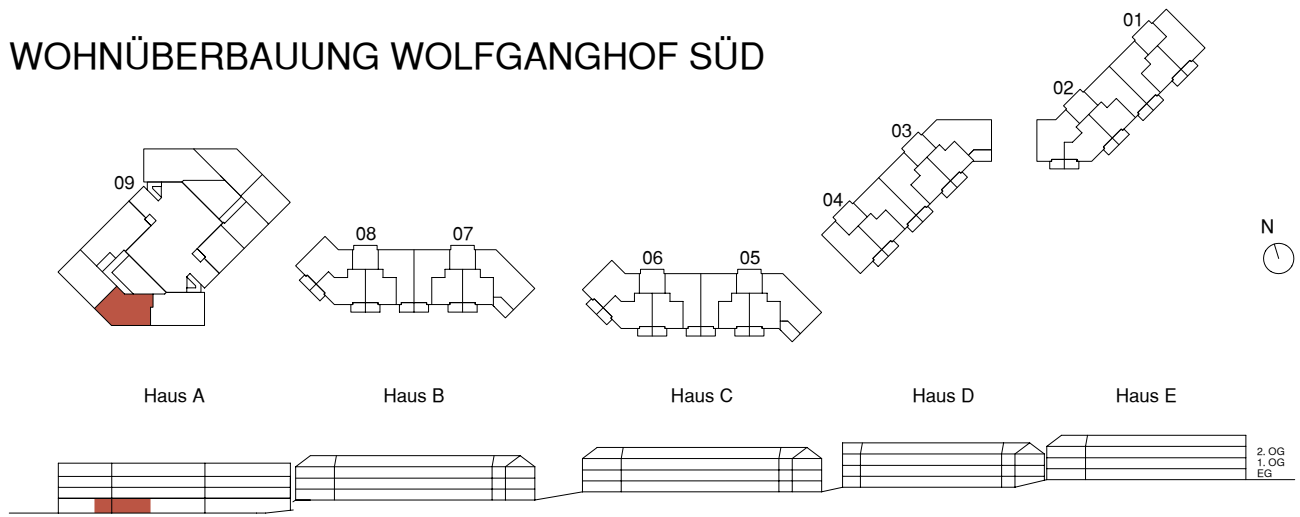

WOHNÜBERBAUUNG WOLFGANGHOF SÜD

Adresse
Wolfgangstrasse 80, 9014 St. Gallen

Haus A

Stockwerk
Erdgeschoss

Wohnung
09.0004

Anzahl Zimmer
3.5

Nettowohn-/ Terrassenfläche
96.7 m² / 10.2 m²

0 1 2 3 4 5 10 m Änderungen bleiben vorbehalten