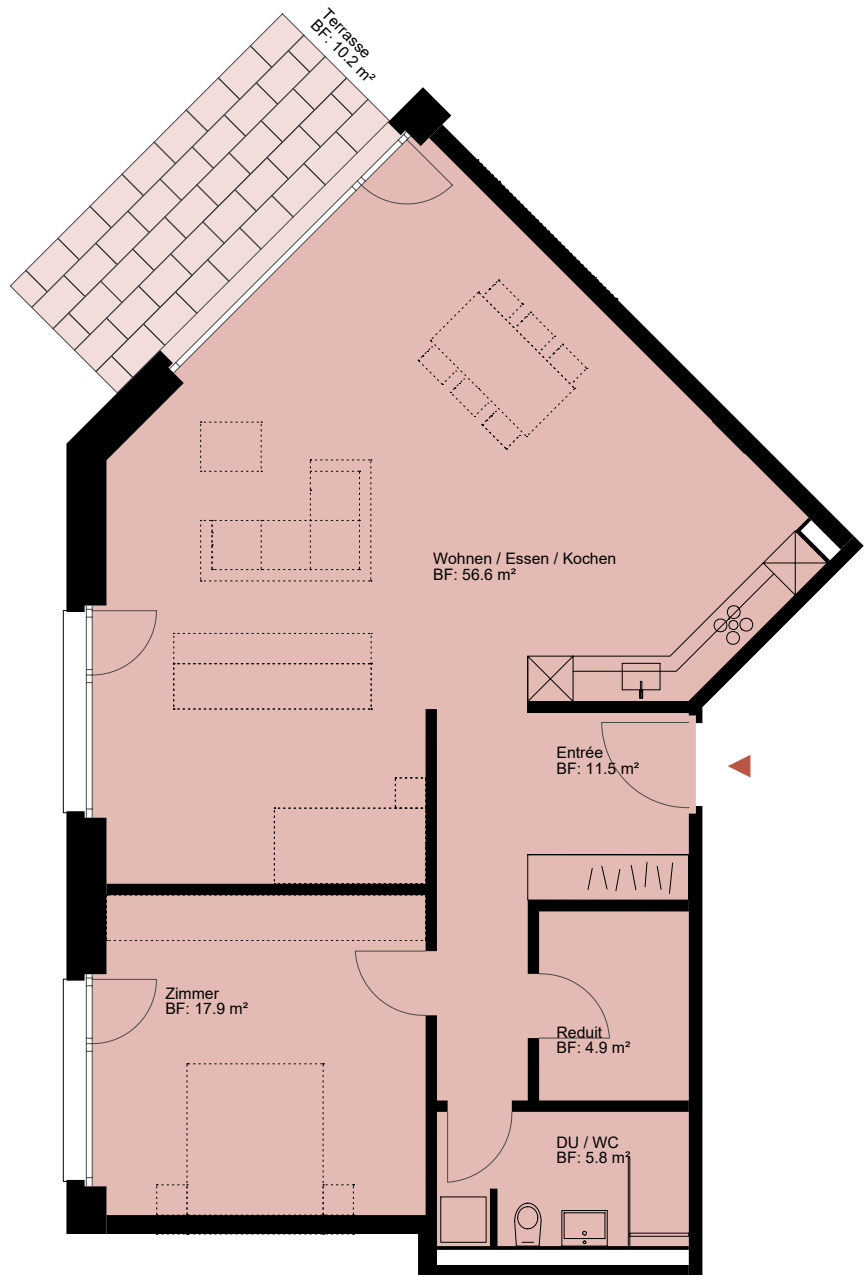

WOHNÜBERBAUUNG WOLFGANGHOF SÜD

Adresse
Wolfgangstrasse 80, 9014 St. Gallen

Haus A

Stockwerk
Erdgeschoss

Wohnung
09.0004

Anzahl Zimmer
3.5

Nettowohn-/ Terrassenfläche
96.7 m² / 10.2 m²

0 1 2 3 4 5 10 m Änderungen bleiben vorbehalten