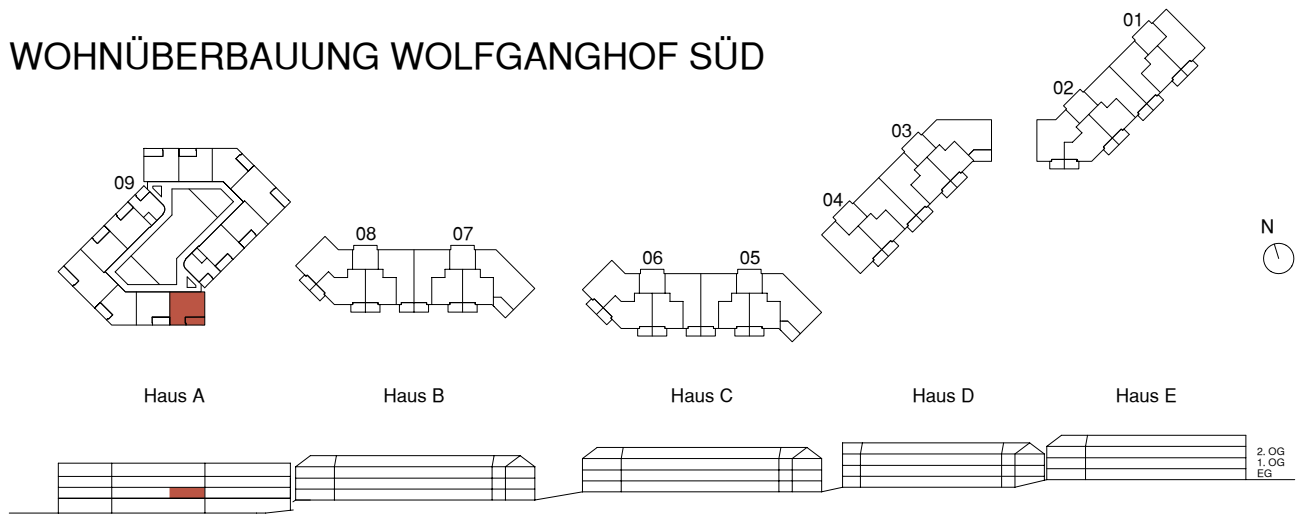

WOHNÜBERBAUUNG WOLFGANGHOF SÜD

Adresse
Wolfgangstrasse 80, 9014 St. Gallen

Haus A

Stockwerk
1. Obergeschoss

Wohnung
09.1008

Anzahl Zimmer
2.5

Nettowohn-/ Balkonfläche
53.1 m² / 9.5 m²