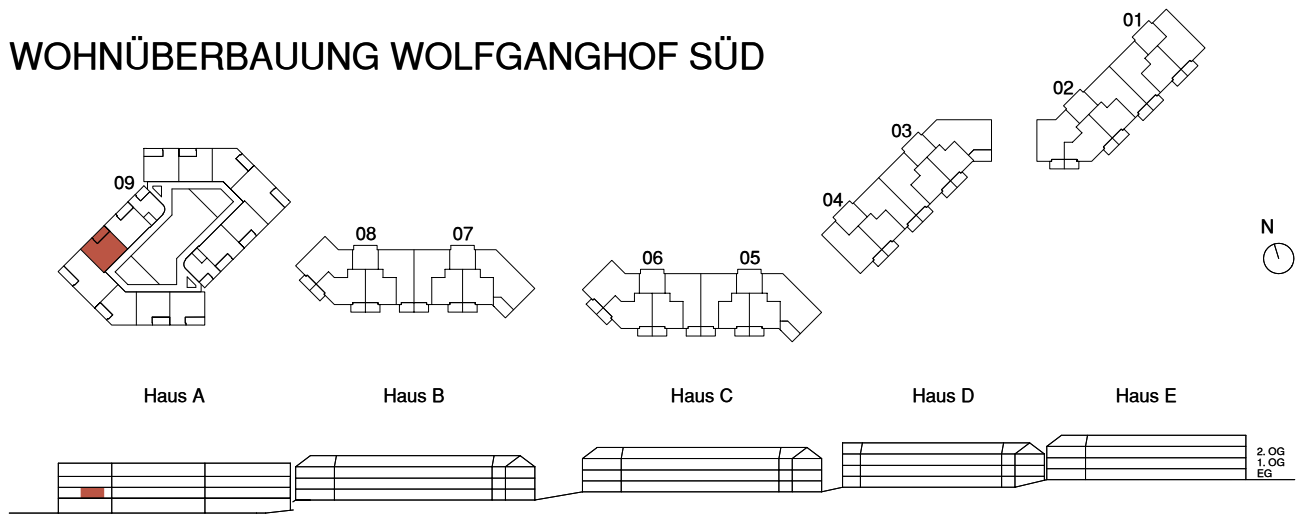

WOHNÜBERBAUUNG WOLFGANGHOF SÜD

Adresse
Wolfgangstrasse 80, 9014 St. Gallen

Haus A

Stockwerk
1. Obergeschoss

Wohnung
09.1012

Anzahl Zimmer
2.5

Nettowohn-/ Balkonfläche
53.7 m² / 8.9 m²